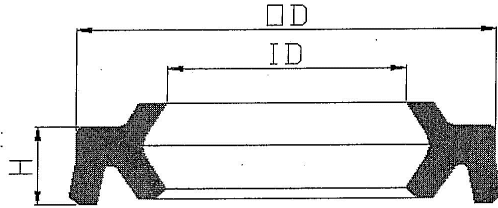

## PU WIPER

UNIT : MM

ID	OD	H1	H2
12	18	3.6	4.8
14	22	4.5	6
16	24.3	4.5	6
18	24	3.6	4.8
18	26	4.5	6
19	26	4.5	6
20	28	4.5	6
20	28	5	6.8
20	30	6	7.5
22	28	3.6	4.8
22.4	30.4	4.5	6
25	31	3.6	4.8
25	33	4.5	6
28	36	4.5	6
28	36	4.5	5.8
30	38	4.5	5.8
30	38	5	6.5
32	40	4.5	5.8
32	40	5	6.5
35	43	5	6.5
35	43	5	6.8
35.5	43.5	5	6.5
36	44	4.5	5.8
36	44	5	6.8
40	48	4.5	5.8
40	48	5	6.5
40	48	5	6.8
40	50	5	6.5
42	51	4.6	6
45	53	4.5	5.8
45	53	5	6.5
45	55	5	6.8
50	58	5	6.5
50	60	5	6.8
53	61	5	6.5
55	63	5	6.5
55	65	5	6.8

ID	OD	H1	H2
56	66	5.3	6.8
60	68	5	6.5
60	70	5	6.8
63	71	5	6.5
65	73	5	6.5
65	75	5	6.8
70	80	5	6.8
70	80	6	8
75	85	6	8
75	87	7	9
80	90	5.3	6.8
80	90	6	8
80	92	7	9
85	95	6	8
85	97	7	10
90	100	5.3	6.8
90	100	6	8
90	102	7	9
95	107	7	9
100	110	6	8
110	125	7.5	9.5
115	127	7	9
125	138	7	9.5
135	147	7	9
140	153	7	9.5
140	155	7.5	9.5
145	158	7	9.5
155	167	7	9.5
160	172	7	9.5
160	174	7	9.5
165	179	7	9.5
180	194	7	9.5
185	197	7	9.5
215	227	7	9.5

1. MATERIAL : PU
2. Above these sizes we have the existed tools. Logo is "NO BRAND".
3. Minium order Qty : 500 pcs.